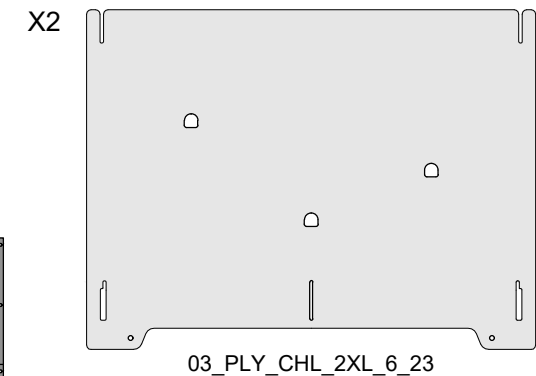

Cucciolotta

The happy home of pets

POLLY CHALET 2XL

REStYLING 2023

(I) ISTRUZIONI DI MONTAGGIO - (EN) ASSEMBLY INSTRUCTIONS - (S) MONTERINGSANVISNINGAR - (E) INSTRUCCIONES DE MONTAJE - (D) AUFBAUANLEITUNGEN - (N) MONTERINGSANVISNING - (F) INSTRUCTIONS D'ASSEMBLAGE - (NL) MONTAGEHANDLEIDING - (DK) MONTERINGSVEJLEDNING - (P) INSTRUÇÕES DE MONTAGEM - (PL) INSTRUKCJA MONTAZU - (FI) ASENNUSOHJEET - (RU) ИНСТРУКЦИЯ ПО МОНТАЖУ - (GR) ΟΔΗΓΙΕΣ ΣΥΝΑΡΜΟΛΟΓΗΣΗΣ - (CZ) MONTAZNÍ NAVOD