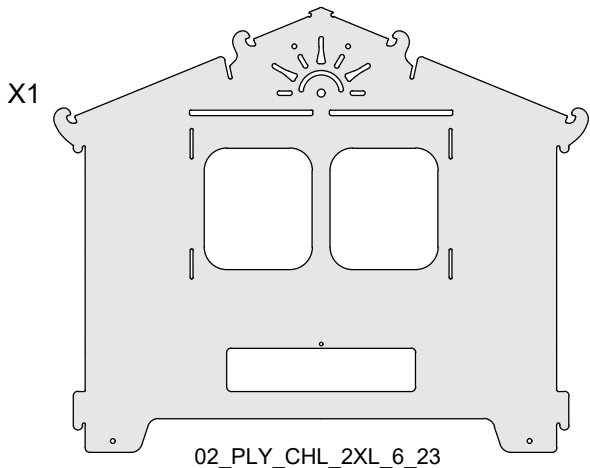

Cucciolotta

The happy home of pets

POLLY CHALET 2XL

REStYLING 2023

(I) ISTRUZIONI DI MONTAGGIO - (EN) ASSEMBLY INSTRUCTIONS - (S) MONTERINGSANVISNINGAR - (E) INSTRUCCIONES DE MONTAJE - (D) AUFBAUANLEITUNGEN - (N) MONTERINGSANVISNING - (F) INSTRUCTIONS D'ASSEMBLAGE - (NL) MONTAGEHANDLEIDING - (DK) MONTERINGSVEJLEDNING - (P) INSTRUÇÕES DE MONTAGEM - (PL) INSTRUKCJA MONTAZU - (FI) ASENNUSOHJEET - (RU) ИНСТРУКЦИЯ ПО МОНТАЖУ - (GR) ΟΔΗΓΙΕΣ ΣΥΝΑΡΜΟΛΟΓΗΣΗΣ - (CZ) MONTAZNÍ NAVOD